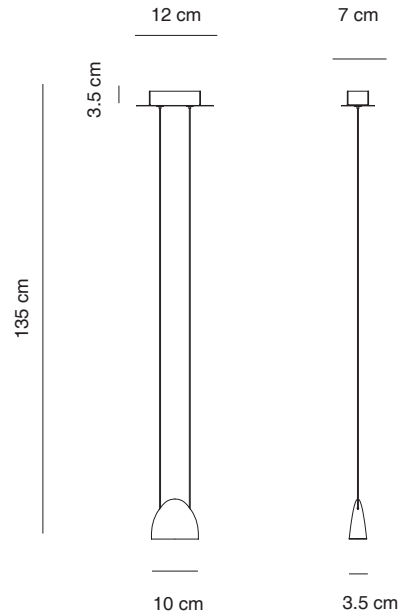

LED OVAL is a collection of pendants with a small oval-shaped metal piece with an LED inside that illuminates downwards.

What captivates us about the LED OVAL is its discreet and stylish air, and the possibility of adjusting the height of each of its lights, which allows it to be installed with all of them at the same height or at different levels, achieving creative and original formations. The shape of its shades and the fact that the light is projected vertically make us think of a set of delicate flashlights focusing downwards, but without dazzling. LED OVAL is ideal for places that require individual or linear suspensions such as a bar or a store counter, a hotel reception, above a sideboard, a dining table or a kitchen island...

The LED OVAL collection consists of an individual model, and another with a linear canopy. The structure is made of stainless steel in a mirror polished finish. The shade is made of cast aluminum, also mirror polished, and at the bottom it there is a methacrylate diffuser that filters the light of the powerful LED. Each shade contains an integrated Citizen 3W 250lm 2700K LED. The driver is included inside the rosette.